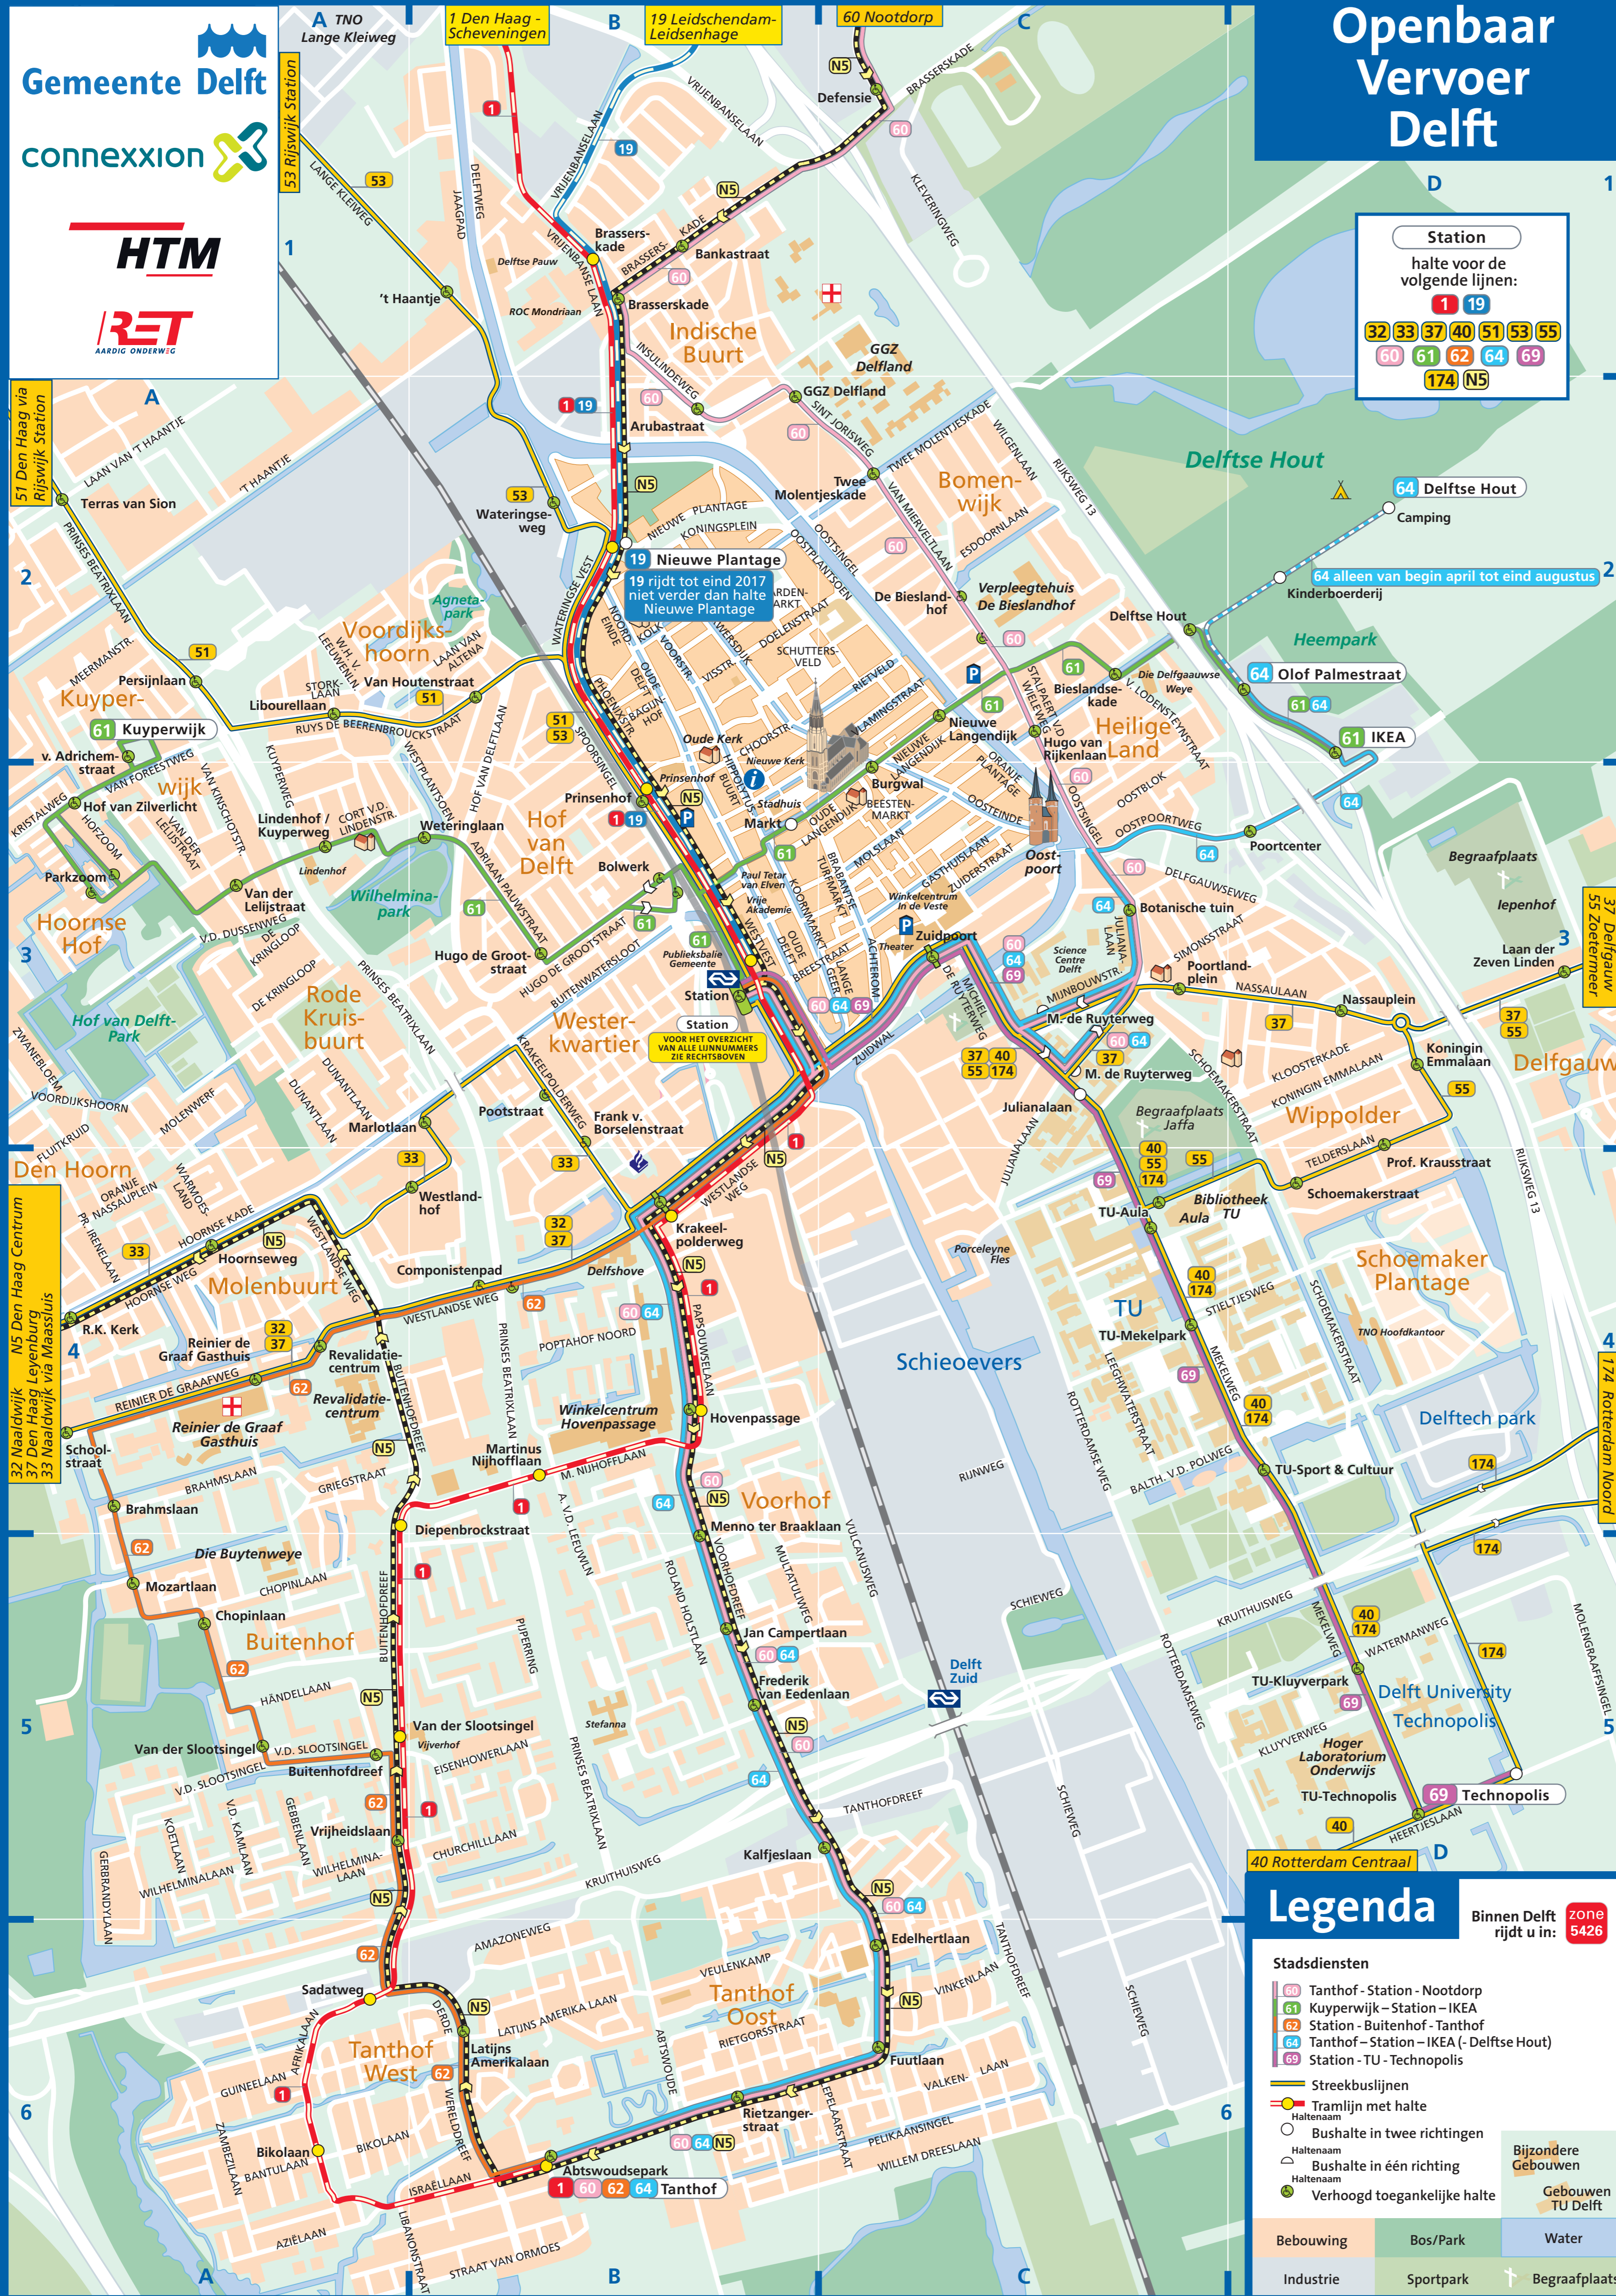

Openbaar Vervoer Delft

Station
 halte voor de volgende lijnen:
 1 19
 32 33 37 40 51 53 55
 60 61 62 64 69
 174 NS

Register van belangrijke bestemmingen

Bestemming	Vak	Bus/Tram	Uitstaphalte
Zieken-/verpleeghuizen	A4	62 32 37	Reinier de Graaf Gasthuis
GGZ Delfland	C1-2	60	GGZ Delfland
Revalidatiecentrum Delft e.o.	A4	62 32 37	Revalidatiecentrum
Verpleegtehuis De Bieslandhof	C2	60	De Bieslandhof
Centra voor ouderenhuisvesting	A5	62	Chopinlaan
Die Buytenweye	C2	61	Bieslandse kade
Die Delfgaauwse Weye	B4	1 60 62 64 32 33 37	Krakeelpolderweg
Stefanna	B5	60 64	Jan Campertlaan
Lindenhof	A3	61	Lindenhof / Kuyperweg
Vijverhof	B5	1 62	Buitenhofdreef / V.d. Slootsingel
Winkelcentra	B4	1 60 64	Hovenpassage
Hovenpassage	C3	60 64 69 37 40 55 174	Zuidpoort
In de Veste	C3	60 64 69 37 40 55 174	Zuidpoort
Zuidpoort	C3	60 64 69 37 40 55 174	Zuidpoort
TU	C4	69 40 55 174	TU-Aula
Aula	D4	69 40 55 174	TU-Aula
Bibliotheek	B4	1 60 62 64 32 33 37	Krakeelpolderweg
Politiebureau/Brandweer	B-C3	61	Markt
Toeristen Informatiepunt	B2-3	1 19 51 53	Prinsenhof
Monumenten/Musea	C3	61	Markt/Burgwal
Oude Kerk	B3	61	Markt
Nieuwe Kerk	C3	60 64	Botanische tuin
Stadhuis	B3	1 19 51 53	Prinsenhof
Oostpoort	C3	60 64 37	M. de Ruyterweg
Prinsenhof	B3	alle lijnen	Station
Science Centre Delft	C3	alle lijnen	Station
Paul Tatar van Elven	B3	alle lijnen	Station
Overige	B3	alle lijnen	Station
Publieksbalie Gemeente	C3	60 64 69 37 40 55 174	Zuidpoort
Theater De Veste	B3	69 40 55 174	TU-Aula
Porceleyne Fles	B1	1 19 60	Brasserskade
Delfse Pauw	B3	alle lijnen	Station
Vrije Akademie	B3	alle lijnen	Station